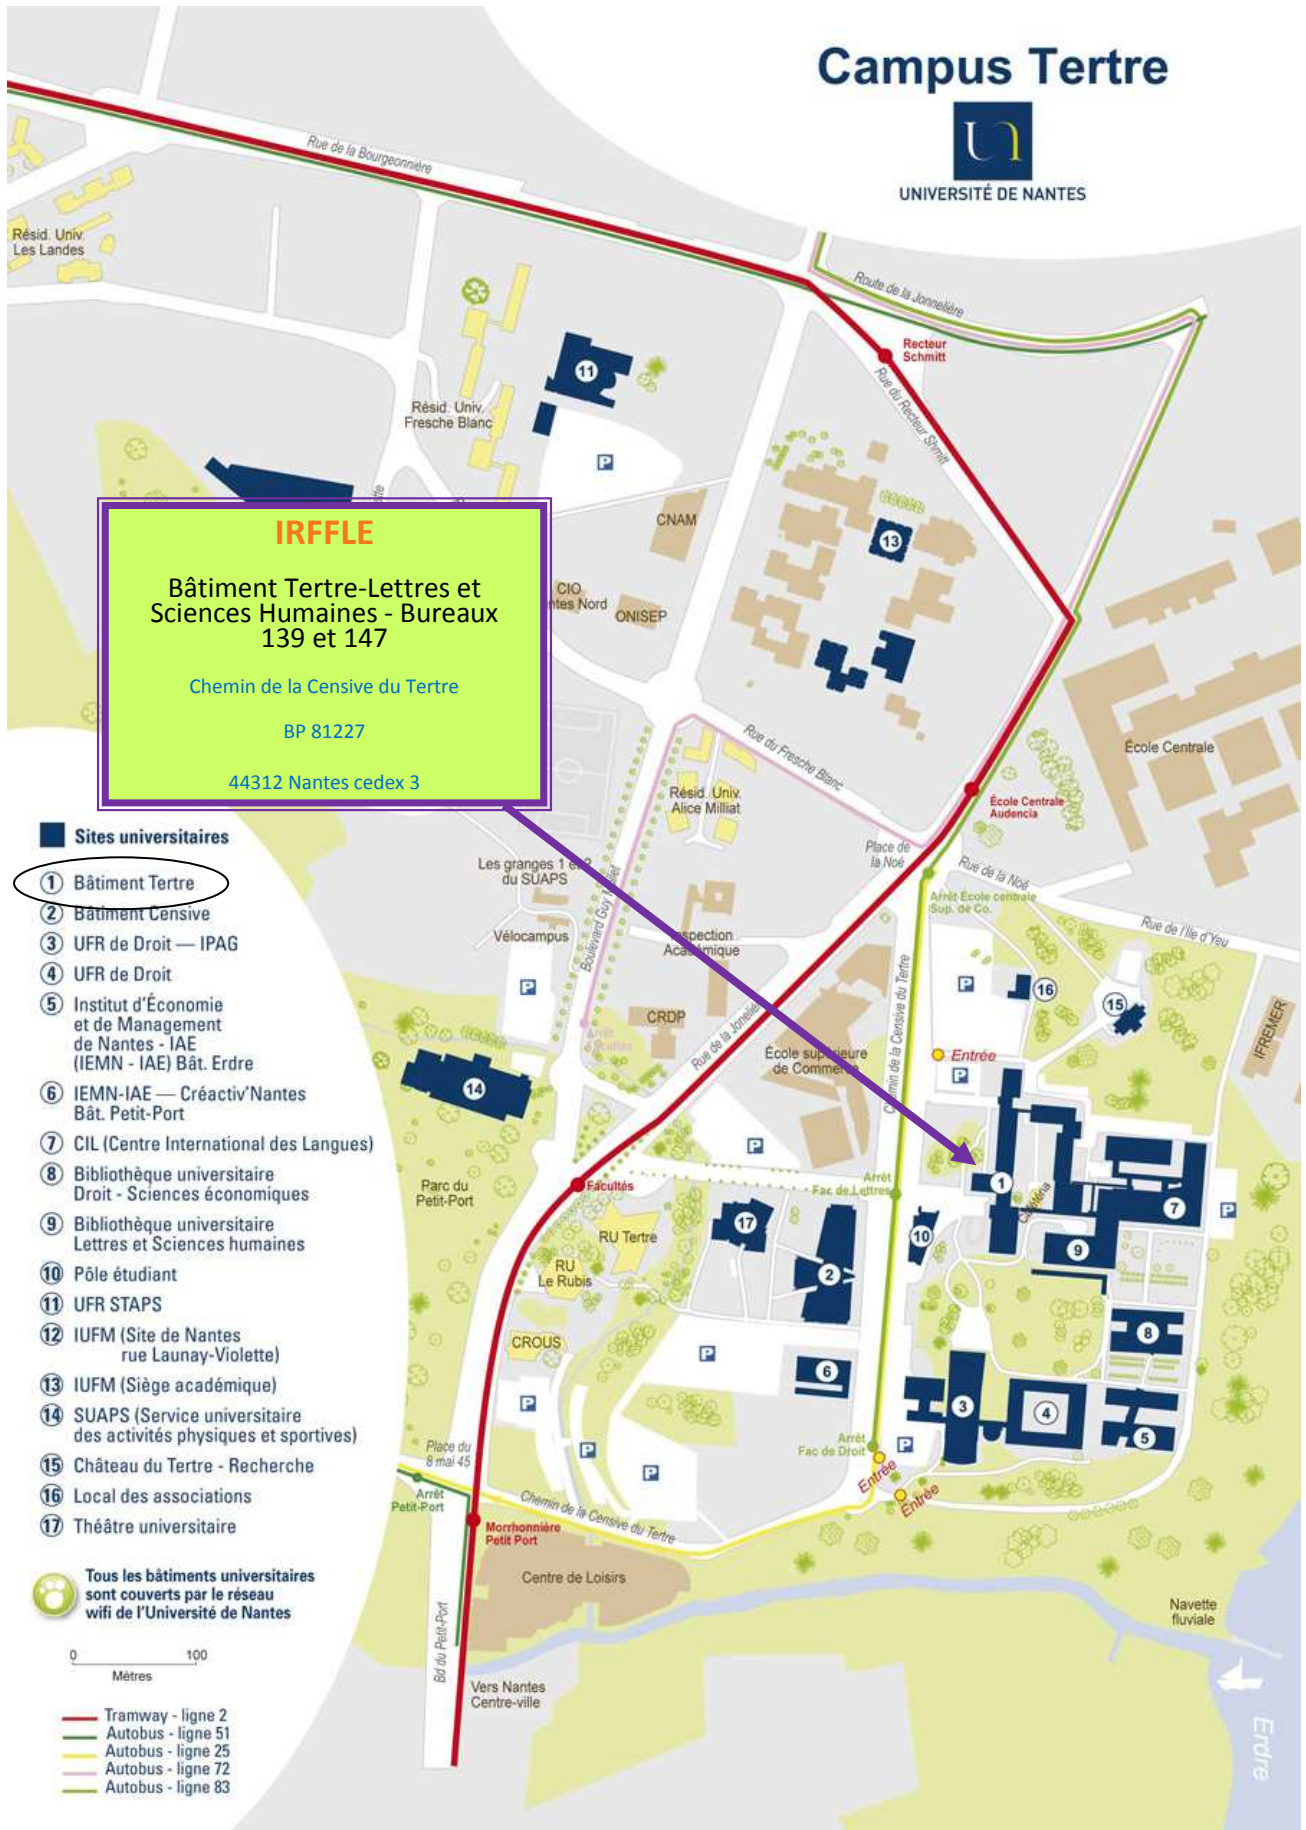

Campus Tertre

UNIVERSITÉ DE NANTES

Sites universitaires

- ① Bâtiment Tertre
- ② Bâtiment Censive
- ③ UFR de Droit — IPAG
- ④ UFR de Droit
- ⑤ Institut d'Économie et de Management de Nantes - IAE (IEMN - IAE) Bât. Erdre
- ⑥ IEMN-IAE — Créactiv'Nantes Bât. Petit-Port
- ⑦ CIL (Centre International des Langues)
- ⑧ Bibliothèque universitaire Droit - Sciences économiques
- ⑨ Bibliothèque universitaire Lettres et Sciences humaines
- ⑩ Pôle étudiant
- ⑪ UFR STAPS
- ⑫ IUFM (Site de Nantes rue Launay-Violette)
- ⑬ IUFM (Siège académique)
- ⑭ SUAPS (Service universitaire des activités physiques et sportives)
- ⑮ Château du Tertre - Recherche
- ⑯ Local des associations
- ⑰ Théâtre universitaire

Tous les bâtiments universitaires sont couverts par le réseau wifi de l'Université de Nantes

0 100
Mètres

- Tramway - ligne 2
- Autobus - ligne 51
- Autobus - ligne 25
- Autobus - ligne 72
- Autobus - ligne 83